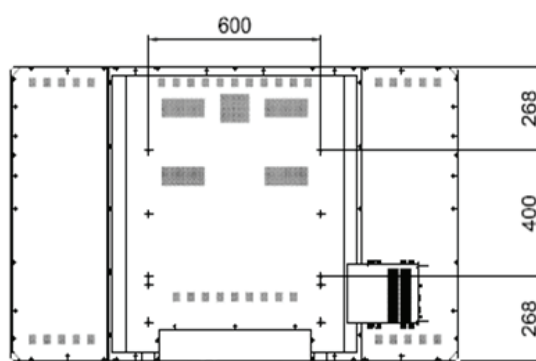

Model type	i3TOUCH P6504 T10
	65"
Display Ratio	16:09
Optimale resolutie	1920 x 1080
Helderheid	360cd/m2
Contrast ratio	4000:1
Response tijd	8 ms
Inputs	VGA x 1 PC AUDIO TOUCH USB HDMI x 2 OPS slot voor universele OPS pc integraties (OPS pc niet inclusief) Display Poort x 1
Communicatie poort	RS232 x 1
Sound bar	speakers: 2 x 10W - USB x 2
Audio out	mini jack
Speaker out	2 x mini jack
Voeding	standby stroom verbruik <2.1 Watt complete stroom verbruik <138 Watt
VESA Mount (W X H)	600 x 400 mm
Anti-collision gehard glas	Ja
Scherf oppervlak	1429 x 804 mm
Buiten afmetingen	1555 (W) x 936 (H) x 102 (D)
Verpakkingsafmetingen	1780 (W) x 1175 (H) x 300 (D) mm
Netto gewicht	78 kg
Totaal gewicht	87 kg

Touch technologie

	V-Sense
Touch modus	vinger en pen
Aanraakpunten	10 gelijktijdige aanrakingen (enkel in Windows 7 of hoger)
Gehard glas	4 mm
Resolutie	8096 x 8096
Reactie snelheid	10 ms
Accessoires	Stroomkabel VGA kabel HDMI kabel Afstandsbediening + Batterij PEN x 2 Gebruikershandleiding Muurbegel

Aanbevolen Computer Configuratie	CPU	min. i3 processor
	RAM	>4G
	Hard disk	>100G
	Interface	USB2.0
	Scherf resolutie	1280*800

TECHNISCHE TEKENING

ERKENDE DISTRIBUTEUR