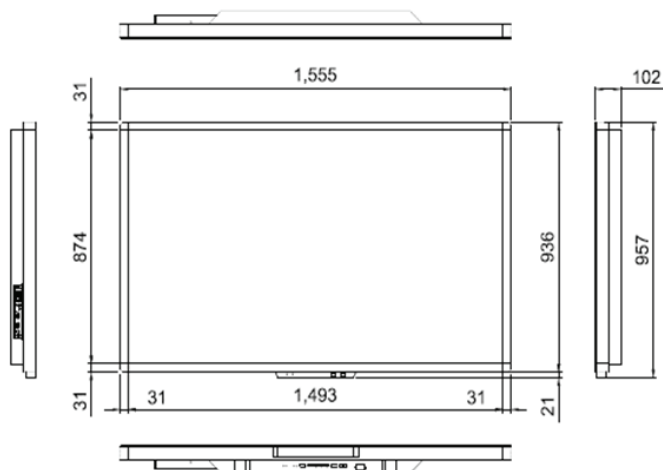

Model type	i3TOUCH P6504 T10
	65"
Display Ratio	16:09
Optimale resolutie	1920 x 1080
Helderheid	360cd/m2
Contrast ratio	4000:1
Response tijd	8 ms
Inputs	VGA x 1 PC AUDIO TOUCH USB HDMI x 2 OPS slot voor universele OPS pc integraties (OPS pc niet inclusief) Display Poort x 1
Communicatie poort	RS232 x 1
Sound bar	speakers: 2 x 10W - USB x 2
Audio out	mini jack
Speaker out	2 x mini jack
Voeding	standby stroom verbruik <2.1 Watt complete stroom verbruik <138 Watt
VESA Mount (W X H)	600 x 400 mm
Anti-collision gehard glas	Ja
Scherf oppervlak	1429 x 804 mm
Buiten afmetingen	1555 (W) x 936 (H) x 102 (D)
Verpakkingsafmetingen	1780 (W) x 1175 (H) x 300 (D) mm
Netto gewicht	78 kg
Totaal gewicht	87 kg

Aanbevolen Computer Configuratie	CPU	min. i3 processor
	RAM	>4G
	Hard disk	>100G
	Interface	USB2.0
	Scherf resolutie	1280*800

TECHNISCHE TEKENING

ERKENDE DISTRIBUTEUR